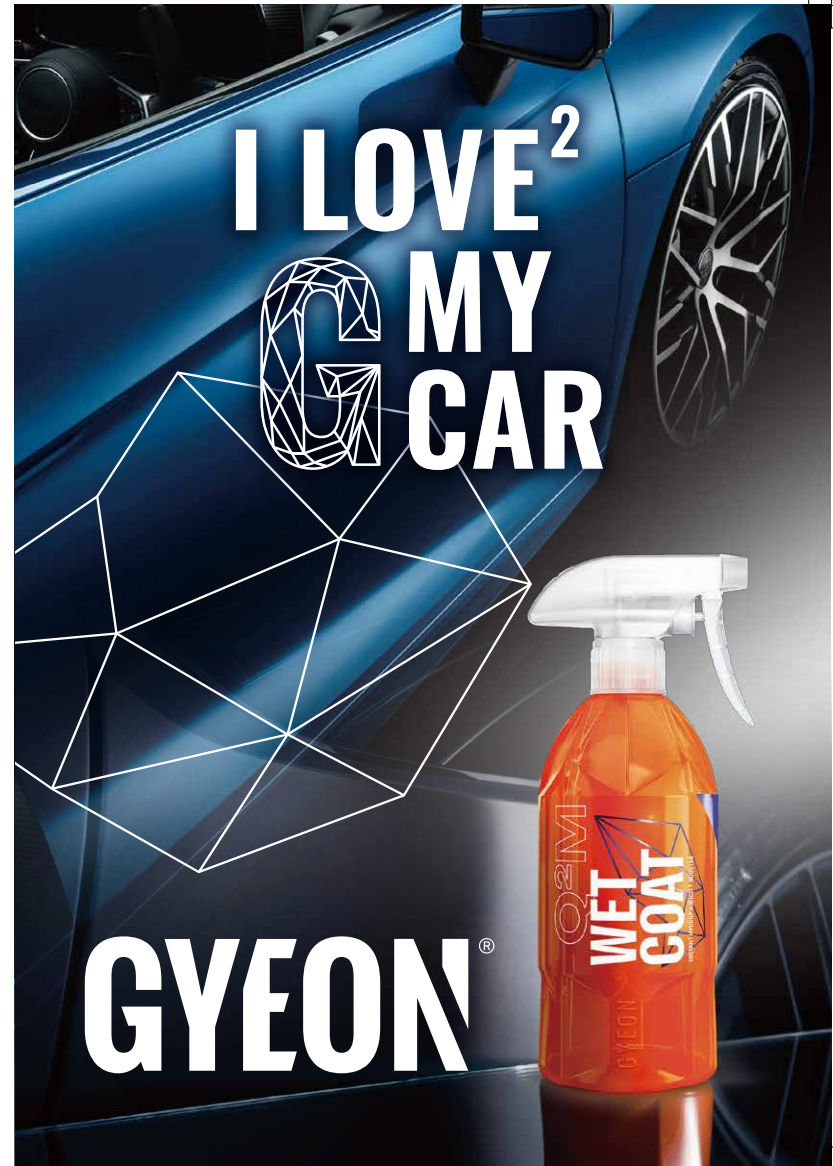

ABOUT GYEON

【GYEON:ジーオン】は、カーディテリング製品を専門に研究・開発するブランドとして、2007年にイギリスの地で誕生しました。最高硬度を誇るクォーツコーティングをはじめ、各用途に特化した革新的なメンテナンス製品の数々は、今やヨーロッパを中心に、全世界のカーファンを魅了しています。撥水性や耐汚染性、持続性、色艶の飛躍的向上など、カーディテリングに求められる要件を高次元で達成したそのクオリティはもちろん、ヨーロッパの厳しい規格に準じた、地球にやさしい環境性能もGYEON製品の特徴です。

GYEON Quartz Japan

TEL 0749-42-7568 FAX 0749-42-7486

※記載価格は消費税10%を含む税込価格です。

※商品の価格・仕様は予告なく変更する場合があります予めご了承ください。